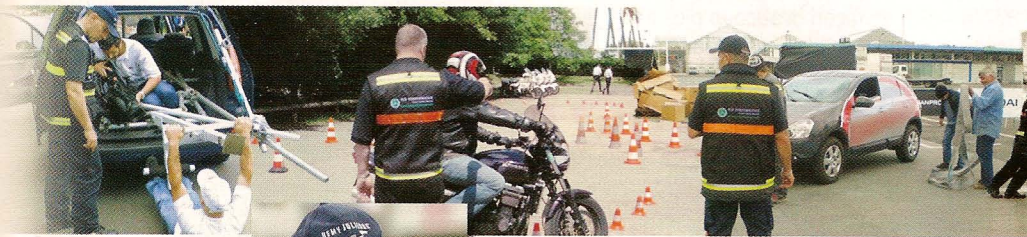

SCE-PERFORMANCE

Service Conseil Expertise
s é c u r i t é

Tél. : 33 (0) 1 30 74 77 37

Sécurité d'évènements : Constitution des dossiers de sécurité mise en place et direction de DPS, coordination des composantes sûreté et sécurité, sécurité de tournage de films, clips, cascades, etc.)

LABELS

Conduire Juste
JP BELTOISE

REMY JULTEMME